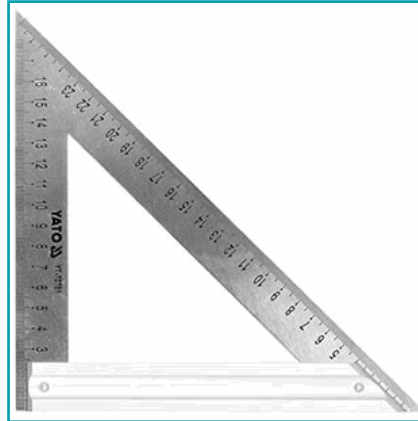

## FICHA TÉCNICA

Yato Juego De Escuadras De Acero, Tamaño: 270 Mm Con Mango; Material: Mango: Aleacion De Aluminio, Triangulo: Aleacion Con Acero Inoxidable; Escala Metrica. Escuadras, Juego De Escuadras

**Código de Barras:** 5906083037566

**Marca:** YATO

**Tipo:** Escuadras y Reglas

**Código de producto:** YT-70781

**Peso (Kg):** 0.236 Kg

## INFORMACIÓN ADICIONAL

Yato Juego De Escuadras De Acero, Tamaño: 270 Mm Con Mango; Material: Mango: Aleacion De Aluminio, Triangulo: Aleacion Con Acero Inoxidable; Escala Metrica. Escuadras, Juego De Escuadras