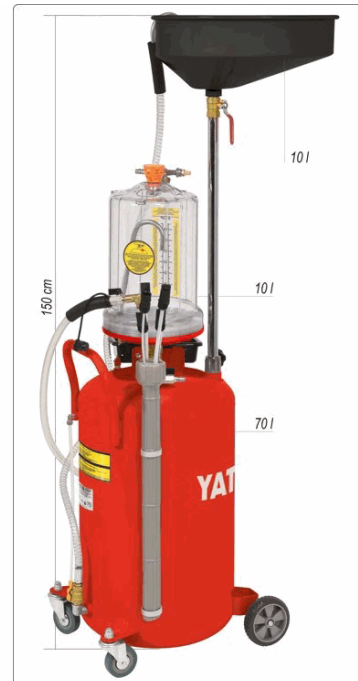

## FICHA TÉCNICA

Bandeja Recolectora De Aceite Con Expulsor Neumatico . Tanque De 70 Litros. 6 Sondas De Succion. Embase Recolector De 10 L. Embudo Con Capacidad De 10 L. Con Manometro Y Valvula De Seguridad. Para Extraer Aceite De Desecho De Motores, Cajas De Engranajes

**Código de Barras:** 5906083046339

**Código de producto:** YT-07190

**Marca:** VOREL

**Peso (Kg):** 39 Kg

**Tipo:** Herramientas de Lubricación

## INFORMACIÓN ADICIONAL

Bandeja Recolectora De Aceite Con Expulsor Neumatico . Tanque De 70 Litros. 6 Sondas De Succion. Embase Recolector De 10 L. Embudo Con Capacidad De 10 L. Con Manometro Y Valvula De Seguridad. Para Extraer Aceite De Desecho De Motores, Cajas De Engranajes