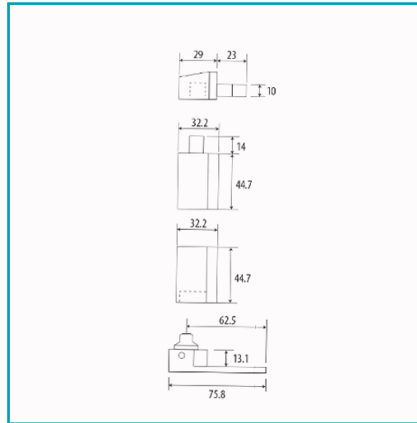

CÓDIGO:
US083 (WH)

FICHA TÉCNICA

Juego De Pivotes Estandar Decentrado Para Puertas De Aluminio Acabado Blanco.

***Nombre:** Pivote estándar descentrado

Ajustable recorte: No

Capacidad: Peso máximo de puerta 60 kg.

Código de producto: US083 (WH)

Garantía: 10 años

Marca: CARBONE

Medida: Referirse a diagrama.

Procedencia: Importado

Se vende por: Unidad

Usos: Construcción

¿Dónde usarlo?: Con puertas de aluminio

Cantidad x Empaque: 1

Características: Tornillos de ajuste para fácil y rápida instalación. Pivote tipo universal.

Color: Blanco

Incluye: Set completo de tornillos.

Material: Aluminio

Peso (Kg): 0.422 Kg

Profundidad (cm): Profundidad de base superior: 2.3 cm / base inferior: 6.25 cm