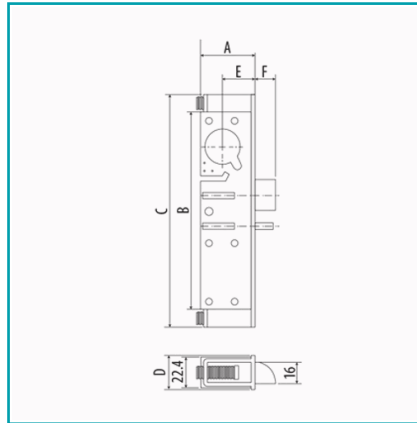

FICHA TÉCNICA

Cerradura De Pestillo Heavy Duty De 1 1/8_ Para Puertas De Aluminio. Sin Cilindro Y Placa Se Vende Aparte.

CÓDIGO:
US012

Código de producto: US012

Marca: CARBONE

Peso (Kg): 0.52 Kg

Tipo: Cerraduras de Puertas y Ventanas