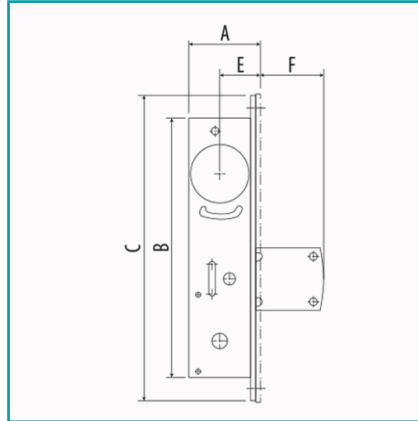

## FICHA TÉCNICA

Cerradura De Paleta De 31/32\_ Para Puertas De Aluminio. Sin Cilindro Y Placa  
Se Vende Aparte.

**CÓDIGO:**  
**US001**

**Código de producto:** US001

**Marca:** CARBONE

**Peso (Kg):** 0.57 Kg