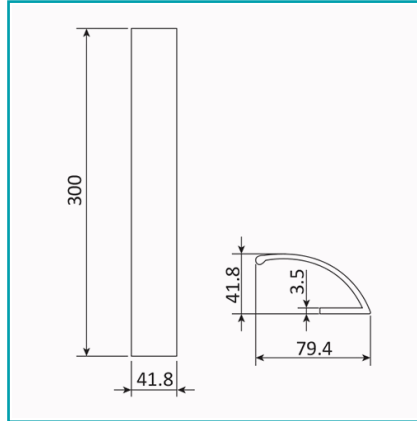

FICHA TÉCNICA

Tirador De Concha. Aluminio Extruido. Acabado Color Silver.

CÓDIGO:
UJ055 - SILVER

Código de producto: UJ055 - SILVER

Marca: CARBONE

Peso (Kg): 0.3kg

Tipo: Tiradores de Puertas y Ventanas