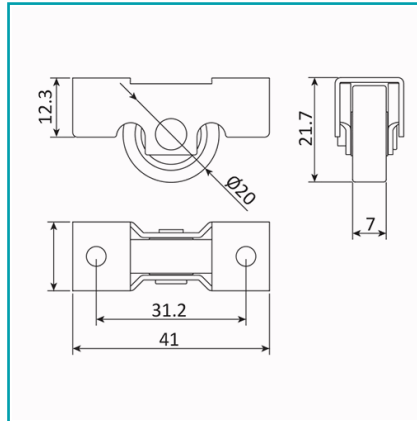

FICHA TÉCNICA

Rueda Para Ventana Corredera Vc. Cuerpo Metalico Y Rueda De Nylon De 20 Mm. No Regulable.

CÓDIGO:
UJ025

Código de producto: UJ025

Marca: CARBONE

Peso (Kg): 22

Tipo: Bisagras - Pivotes y Operadores