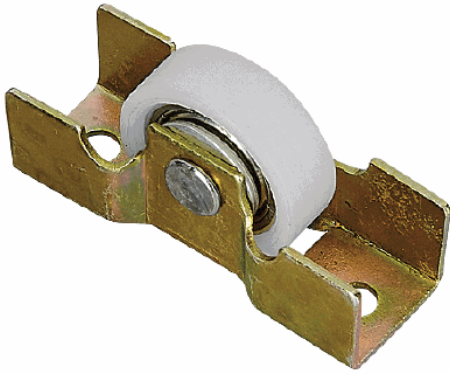

FICHA TÉCNICA

Rueda Para Ventana Corredera Vc. Cuerpo Metalico Y Rueda De Nylon De 20 Mm. No Regulable.

CÓDIGO:
UJ025

Código de producto: UJ025

Marca: CARBONE

Peso (Kg): 22

Tipo: Bisagras - Pivotes y Operadores