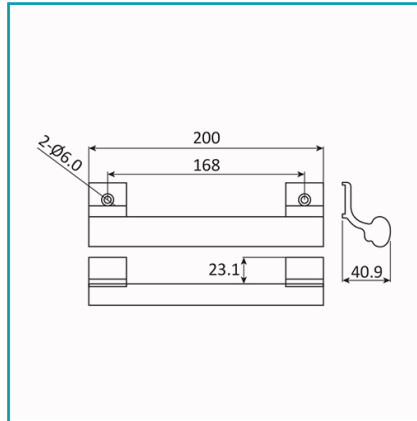

## FICHA TÉCNICA

Haladera Tipo Baston Para Puerta Corredera De Instalacion Externa Con Tornillo. Acabado Color Negro.

**CÓDIGO:**  
**UJ018 - BLACK**

**Código de producto:** UJ018 - BLACK

**Marca:** CARBONE

**Peso (Kg):** 17

**Tipo:** Serie Perimetral de 70 mm