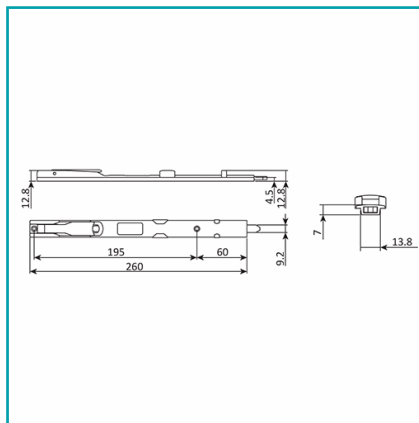

## FICHA TÉCNICA

Picaporte Metalico Para Segunda Hoja De Puerta O Ventana Abatible . Funciona En Canal De Sistema Europeo. Largo De 260 Mm. Color Negro.

**CÓDIGO:**  
**UJ011 - BLACK**

**Código de producto:** UJ011 - BLACK

**Marca:** CARBONE

**Peso (Kg):** 21

**Tipo:** Serie Perimetral Abatible de 45 mm