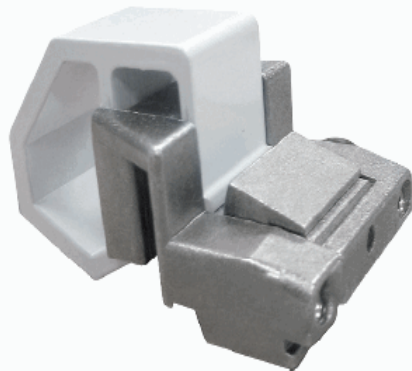

Cierre tipo golpete europeo

CÓDIGO:

UA048 - BLACK

FICHA TÉCNICA

Golpete De Aluminio Y Zamak Color Negro Para Ventana Basculante O Proyectable. Funcion De Cierre Automatica.

Código de producto: UA048 - BLACK

Marca: ACOFAL

Peso (Kg): 0.105 Kg

Tipo: Serie Perimetral Abatible de 45 mm