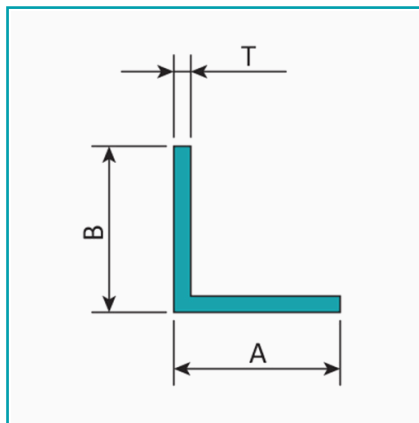

## FICHA TÉCNICA

Angulo De 1 1/2" X 1 1/2" Espesor 1.6 Mm. Largo 5.85 Mts. Acabado Anodizado Bronce 15 Micron

**CÓDIGO:**  
**U143 - BRONZE**

**Código de producto:** U143 - BRONZE

**Marca:** CARBONE

**Peso (Kg):** 0.324 Kg

## INFORMACIÓN ADICIONAL

Angulo De 1 1/2" X 1 1/2" Espesor 1.6 Mm. Largo 5.85 Mts. Acabado Anodizado Bronce 15 Micron