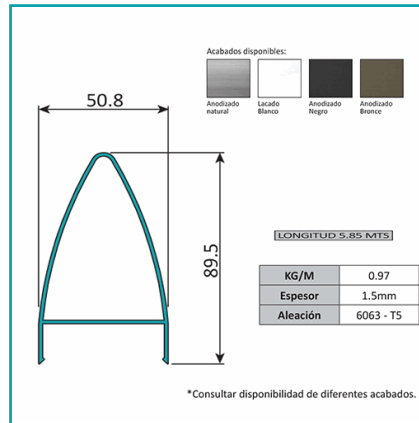

FICHA TÉCNICA

Tapa Ovalada Decorativa Muro Cortina Perfil Visto. Espesor 1.5 Mm. Largo 5.85 Mts. Acabado Lacado Blanco

CÓDIGO:
U136 - WHITE

Código de producto: U136 - WHITE

Marca: CARBONE

Peso (Kg): 0.97 Kg

Tipo: Muro Cortina