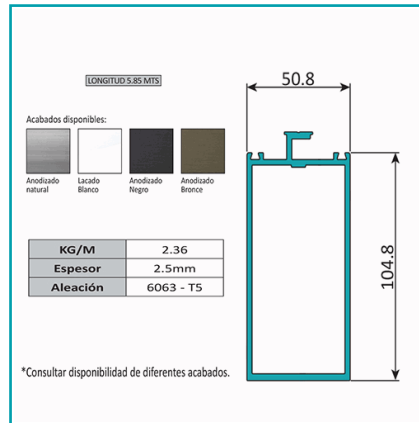

## FICHA TÉCNICA

Pf-100 Vertical Y Travesaño Muro Cortina Perfil Visto. Espesor 2.5 Mm. Largo 5.85 Mts. Acabado Lacado Bla

**CÓDIGO:**

**U133 - WHITE**

**Código de producto:** U133 - WHITE

**Marca:** CARBONE

**Peso (Kg):** 2360 Kg

**Tipo:** Muro Cortina