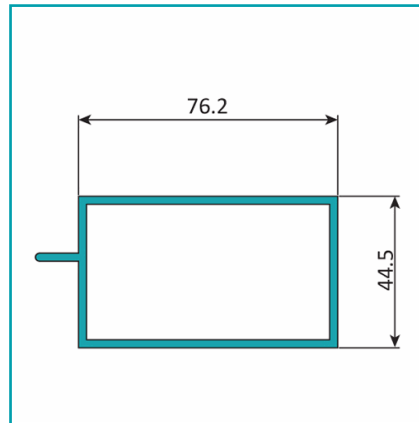

FICHA TÉCNICA

Sasa-1 Perfil Hoja Puerta De 3" X 1 3/4" Aleta Descentrada. Espesor 2.3 Mm. Largo 5.85 Mts. Acabado Lacado Blanco.

CÓDIGO:

U126 - WHITE

***Nombre:** Perfil de puerta con aleta descentrada de 3 x 13/4"

Acabado: Lacado

Ancho (cm): 7.62 cm

Certificaciones: Qualicoat

Color: Blanco

Longitud: 5.85 m

Material: Aluminio

Medida: Aleta descentrada de 3 x 13/4"

Recomendaciones: Consultar disponibilidad de diferentes acabados.

Tipo: Puertas y Fijos Sistema Tradicional

¿Dónde usarlo?: Para su uso en proyectos arquitectónicos, construcción y varios

Alto (cm): 4.45 cm

Cantidad x Empaque: 1

Código de producto: U126 - WHITE

Espesor: 2.3mm

Marca: CARBONE

Materiales: Aleación 6063 T5

Peso (Kg): 9.15 Kg

Se vende por: Unidad

Usos: Construcción

INFORMACIÓN ADICIONAL

Sasa-1 Perfil Hoja Puerta De 3" X 1 3/4" Aleta Descentrada. Espesor 2.3 Mm. Largo 5.85 Mts. Acabado Lacado Blanco.