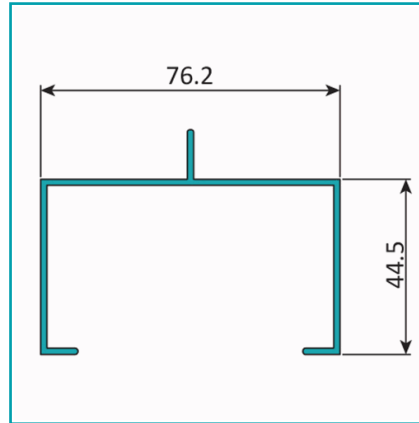

FICHA TÉCNICA

Ce-12 Perfil Marco Fijo 3" X 1 3/4" Abierto Con Aleta Centrada. Espesor 1.6 Mm. Largo 5.85 Mts. Acabado Anodizado Bronce 15 Micron

CÓDIGO:

U119 - BRONZE

Código de producto: U119 - BRONZE

Marca: CARBONE

Peso (Kg): 0.827 Kg

Tipo: Puertas y Fijos Sistema Tradicional

INFORMACIÓN ADICIONAL

Ce-12 Perfil Marco Fijo 3" X 1 3/4" Abierto Con Aleta Centrada. Espesor 1.6 Mm. Largo 5.85 Mts. Acabado Anodizado Bronce 15 Micron