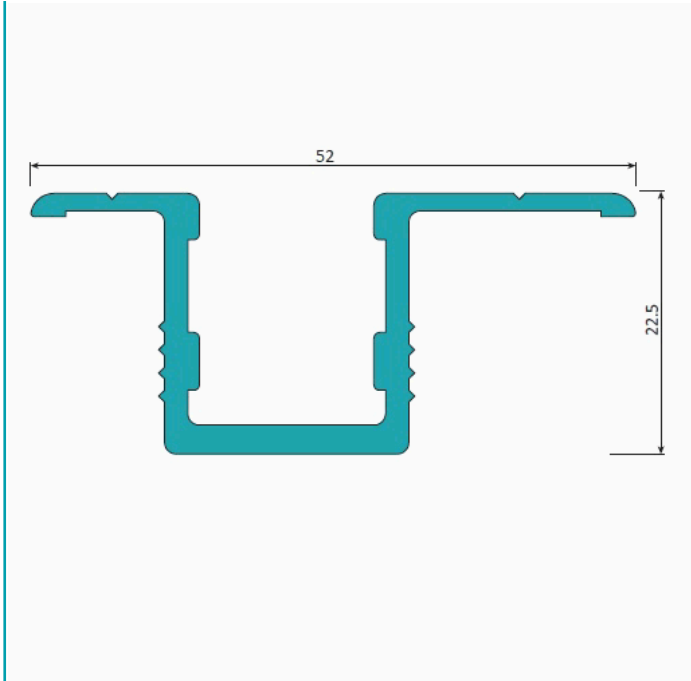

## INFORMACIÓN ADICIONAL

Riel Inferior De Empotrar.

Sistema Plegable Europa.  
Color Anodizado Bronce.  
Largo De 5.85 M.

Ficha técnica Sistema plegable 45mm