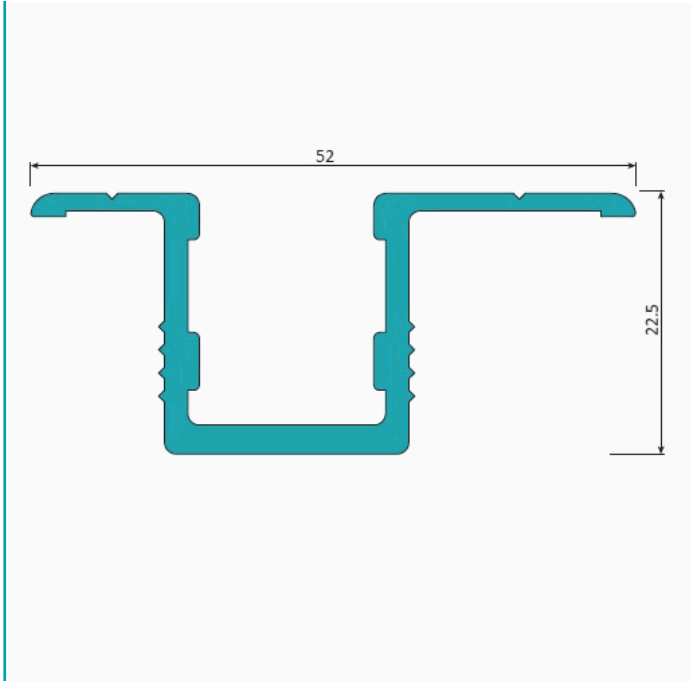

## FICHA TÉCNICA

Riel Inferior De Empotrar. Sistema Plegable Europa. Color Anodizado Negro. Largo De 5.85 M.

**CÓDIGO:**  
**U054 - BLACK**

**\*Nombre:** Perfiles Sistema Plegable Europa

**Acabado:** Anodizado

## INFORMACIÓN ADICIONAL

Riel Inferior De Empotrar.

Sistema Plegable Europa.  
Color Anodizado Negro.  
Largo De 5.85 M.

Ficha técnica Sistema plegable 45mm