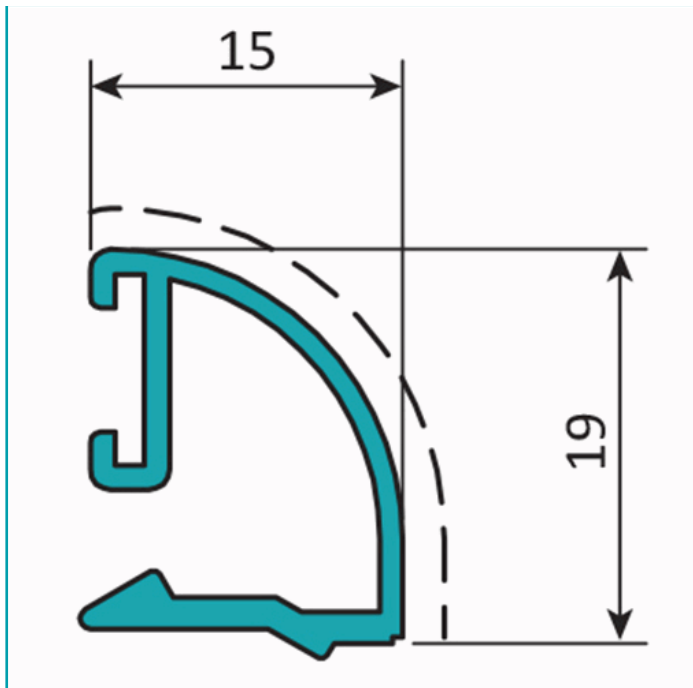

FICHA TÉCNICA

Junquillo Curvo 15 Mm Con Grapa. Espesor 1.1 Mm. Largo 5.85 Mts. Acabado Lacado Blanco.

CÓDIGO:

U048 - WHITE

Junquillo curvo de 15 mm, para fijar con grapa			
Código: U048		Peso (kg/m): 0.195	
Perímetro Total (mm): 117		Espesor general = 1.1	
Perímetro Ext. (mm): 117		Aleación-Temple = 6063 T5	
a	---	b	---
c	---	d	---

Código de producto: U048 - WHITE

Marca: CARBONE

Peso (Kg): 1.27 Kg

Tipo: Serie Perimetral Abatible de 45 mm

Junquillo curvo de 15 mm, para fijar con grapa			
Código: U048		Peso (kg/m): 0.195	
Perímetro Total (mm): 117		Espesor general = 1.1	
Perímetro Ext. (mm): 117		Aleación-Temple = 6063 T5	
a	---	b	---
c	---	d	---