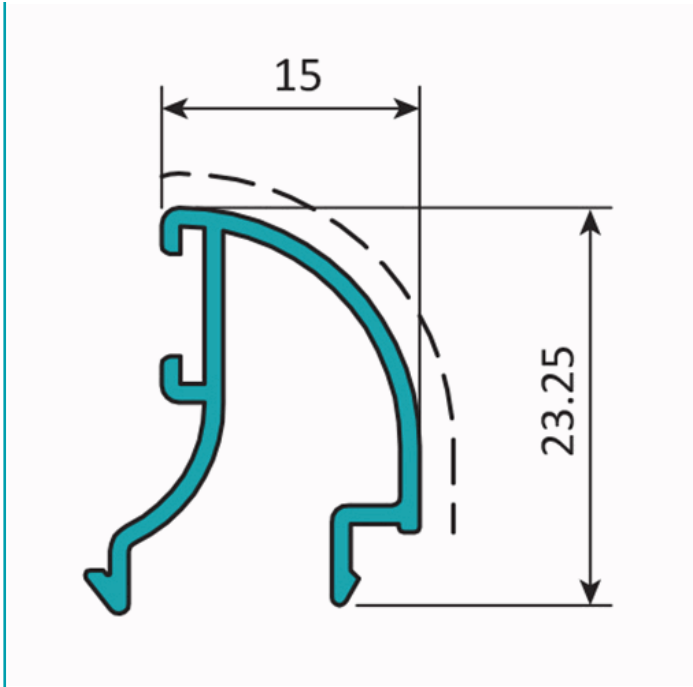

FICHA TÉCNICA

Junquillo Curvo 15 Mm. Espesor 1.1 Mm. Largo 5.85 Mts. Acabado Lacado Gris Oscuro Texturizado. (D3-P1-A1-06-13)

CÓDIGO:

U047 - DARK GRAY

Junquillo curvo de 15 mm			
Código: U047		Peso (kg/m): 0.200	
Perimetro Total (mm): 134		Espesor general = 1.1	
Perimetro Ext. (mm): 134		Aleación-Temple = 6063 T5	
a	---	b	---
c	---	d	---

Código de producto: U047 - DARK GRAY

Marca: CARBONE

Peso (Kg): 1.25 Kg

Tipo: Serie Perimetral Abatible de 45 mm

INFORMACIÓN ADICIONAL

Junquillo Curvo 15 Mm. Espesor 1.1 Mm. Largo 5.85 Mts. Acabado Lacado Gris Oscuro Texturizado. (D3-P1-A1-06-13)

Junquillo curvo de 15 mm			
Código: U047		Peso (kg/m): 0.200	
Perimetro Total (mm): 134		Espesor general = 1.1	
Perimetro Ext. (mm): 134		Aleación-Temple = 6063 T5	
a	---	b	---
c	---	d	---

Acabados disponibles: