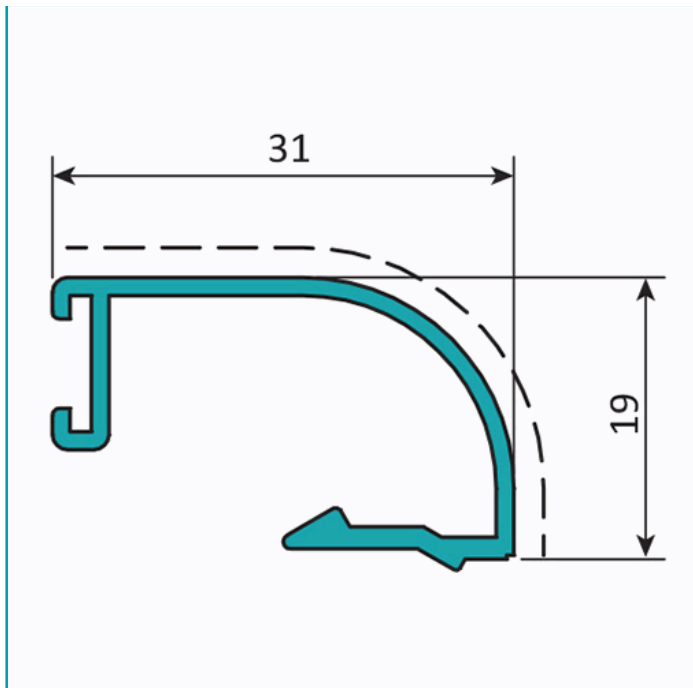

FICHA TÉCNICA

Junquillo Curvo 31 Mm Con Grapa. Espesor 1.2 Mm. Largo 5.85 Mts. Acabado Anodizado Negro 15 Micron. (D3-P1-A2-05-01)

CÓDIGO:
U036 - BLACK

Junquillo curvo de 31 mm, para fijar con grapa			
Código: U036		Peso (kg/m): 0.255	
Perimetro Total (mm): 148		Espesor general = 1.2	
Perimetro Ext. (mm): 148		Aleación-Temple = 6063 T5	
a	---	b	---
c	---	d	---

Código de producto: U036 - BLACK

Marca: CARBONE

Peso (Kg): 1.55 Kg

Tipo: Serie Perimetral Abatible de 45 mm

Junquillo curvo de 31 mm, para fijar con grapa			
Código: U036		Peso (kg/m): 0.255	
Perimetro Total (mm): 148		Espesor general = 1.2	
Perimetro Ext. (mm): 148		Aleación-Temple = 6063 T5	
a	---	b	---
c	---	d	---