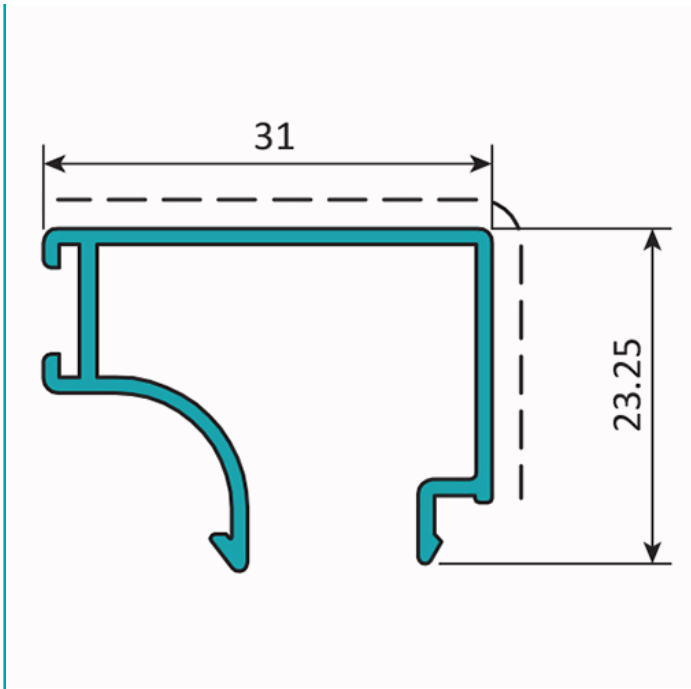

CÓDIGO:
U032 - WHITE

FICHA TÉCNICA

Junquillo Recto 31 Mm. Espesor 1.1 Mm. Largo 5.85 Mts. Acabado Lacado Blanco.

Junquillo recto de 31 mm			
Código: U032		Peso (kg/m): 0.280	
Perímetro Total (mm): 187		Espesor general = 1.2	
Perímetro Ext. (mm): 187		Aleación-Temple = 6063 T5	
a	---	b	---
c	---	d	---

Acabado: Lacado

Ancho (cm): 3.1 cm

Certificaciones: Qualicoat

Color: Blanco

Longitud: 5.85 m

Material: Aluminio 6063 T5

Medida 2: Perímetro Ext. (mm): 187

Peso (Kg): 1.7 Kg

Se vende por: Unidad

Usos: Construcción

¿Dónde usarlo?: Trabajos arquitectónicos

Alto (cm): 2.325 cm

Cantidad x Empaque: 1

Código de producto: U032 - WHITE

Espesor: 1.2 mm

Marca: CARBONE

Medida: Perímetro Total (mm): 187

Observaciones: Consultar disponibilidad de diferentes acabados

Procedencia: Importado

Tipo: Serie Perimetral Abatible de 45 mm

Junquillo recto de 31 mm			
Código: U032		Peso (kg/m): 0.280	
Perimetro Total (mm): 187		Espesor general = 1.2	
Perimetro Ext. (mm): 187		Aleación-Temple = 6063 T5	
a	---	b	---
c	---	d	---