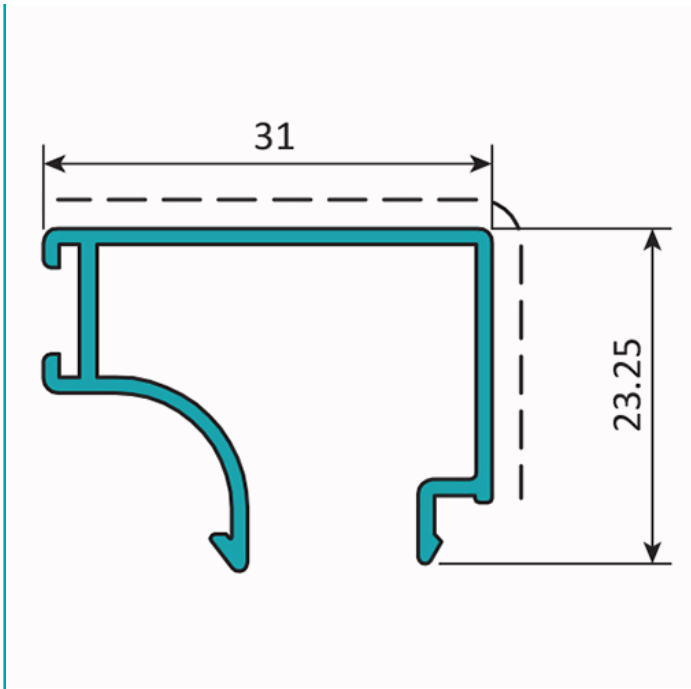

FICHA TÉCNICA

Junquillo Recto 31 Mm. Espesor 1.1 Mm. Largo 5.85 Mts. Acabado Lacado Gris Oscuro Texturizado.

Junquillo recto de 31 mm			
Código: U032		Peso (kg/m): 0.280	
Perímetro Total (mm): 187		Espesor general = 1.2	
Perímetro Ext. (mm): 187		Aleación-Temple = 6063 T5	
a	---	b	---
c	---	d	---

Marca: CARBONE

Medida: Perímetro Total (mm): 187

Observaciones: Consultar disponibilidad de diferentes acabados

Procedencia: Importado

Tipo: Serie Perimetral Abatible de 45 mm

¿Dónde usarlo?: Trabajos arquitectónicos

Alto (cm): 2.325 cm

Cantidad x Empaque: 1

Certificaciones: Qualicoat

Color: Gris

Longitud: 5.85 m

Material: Aluminio 6063 T5

Medida 2: Perímetro Ext. (mm): 187

Peso (Kg): 1.7 Kg

Se vende por: Unidad

Usos: Construcción

Junquillo recto de 31 mm			
Código: U032		Peso (kg/m): 0.280	
Perimetro Total (mm): 187		Espesor general = 1.2	
Perimetro Ext. (mm): 187		Aleación-Temple = 6063 T5	
a	---	b	---
c	---	d	---