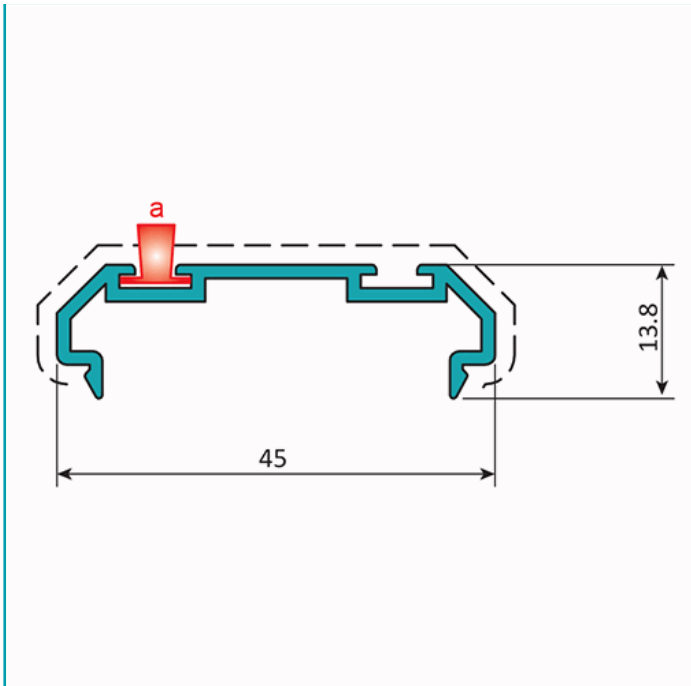

## FICHA TÉCNICA

Tapa Final Con Felpa Marco 45 Mm. Espesor 1.4 Mm. Largo 5.85 Mts. Acabado Lacado Madera Texturizado. (D3-P1-A1-06-07)

**CÓDIGO:**

**U028 - WOOD GRAIN**

Tapa para marco de 45 mm, con felpa			
<b>Código: U028</b>		Peso (kg/m): 0.315	
Perímetro Total (mm): 172		Espesor general = 1.4	
Perímetro Ext. (mm): 172		Aleación-Temple = 6063 T5	
a	UA011/UA012	b	---
c	---	d	---

**Código de producto:** U028 - WOOD GRAIN

**Marca:** CARBONE

**Peso (Kg):** 2 Kg

**Tipo:** Serie Perimetral Abatible de 45 mm

Tapa para marco de 45 mm, con felpa			
<b>Código: U028</b>		Peso (kg/m): 0.315	
Perímetro Total (mm): 172		Espesor general = 1.4	
Perímetro Ext. (mm): 172		Aleación-Temple = 6063 T5	
a	UA011/UA012	b	---
c	---	d	---

Acabados disponibles:

LONGITUD 5.85 MTS

\*Consultar disponibilidad de diferentes acabados.