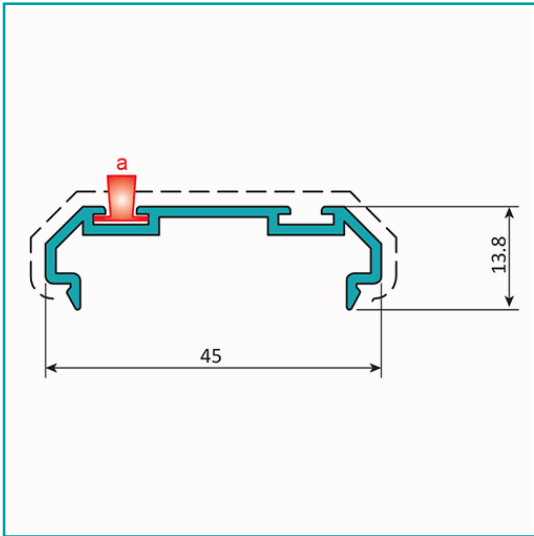

## FICHA TÉCNICA

Tapa Final Con Felpa Marco 45 Mm. Espesor 1.4 Mm. Largo 5.85 Mts. Acabado Lacado Madera Texturizado. (D3-P1-A1-06-07)

**CÓDIGO:**

**U028 - WOOD GRAIN**

Tapa para marco de 45 mm, con felpa			
<b>Código: U028</b>		Peso (kg/m): 0.315	
Perímetro Total (mm): 172		Espesor general = 1.4	
Perímetro Ext. (mm): 172		Aleación-Temple = 6063 T5	
a	UA011/UA012	b	---
c	---	d	---

**Código de producto:** U028 - WOOD GRAIN

**Marca:** CARBONE

**Peso (Kg):** 2 Kg

**Tipo:** Serie Perimetral Abatible de 45 mm

Tapa para marco de 45 mm, con felpa			
<b>Código: U028</b>		Peso (kg/m): 0.315	
Perímetro Total (mm): 172		Espesor general = 1.4	
Perímetro Ext. (mm): 172		Aleación-Temple = 6063 T5	
a	UA011/UA012	b	---
c	---	d	---

Acabados disponibles:

LONGITUD 5.85 MTS

\*Consultar disponibilidad de diferentes acabados.