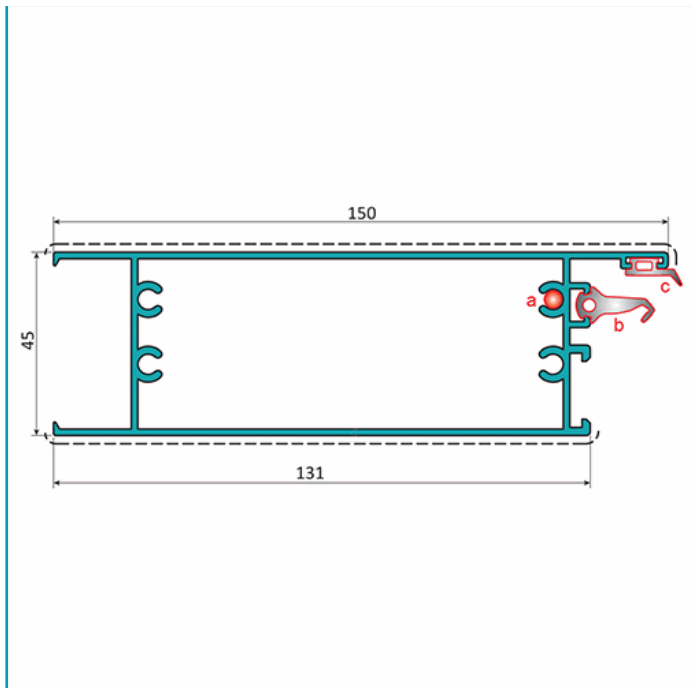

FICHA TÉCNICA

Zocalo Inferior Puerta. Espesor 1.6 Mm. Largo 5.85 Mts. Acabado Lacado Blanco.

CÓDIGO:

U024 - WHITE

Zocalo inferior de puerta 45x150 mm			
Código: U024		Peso (kg/m): 1.959	
Perimetro Total (mm): 878		Espesor general = 1.6	
Perimetro Ext. (mm): 497		Aleación-Temple = 6063 T5	
a	Tornillo R/Ch D-6.3	b	UI001
c	UI003	d	---

Acabados disponibles:

Anodizado natural	Lacado Blanco	Anodizado Negro	Anodizado Bronce	Lacado texturizado Gris oscuro	Lacado de madera

LONGITUD 5.85 MTS

*Consultar disponibilidad de diferentes acabados.

Código de producto: U024 - WHITE

Marca: CARBONE

Peso (Kg): 12.2 Kg

Tipo: Serie Perimetral Abatible de 45 mm

Zocalo inferior de puerta 45x150 mm			
Código: U024		Peso (kg/m): 1.959	
Perimetro Total (mm): 878		Espesor general = 1.6	
Perimetro Ext. (mm): 497		Aleación-Temple = 6063 T5	
a	Tornillo R/Ch D-6.3	b	UI001
c	UI003	d	---

Acabados disponibles:

LONGITUD 5.85 MTS

*Consultar disponibilidad de diferentes acabados.