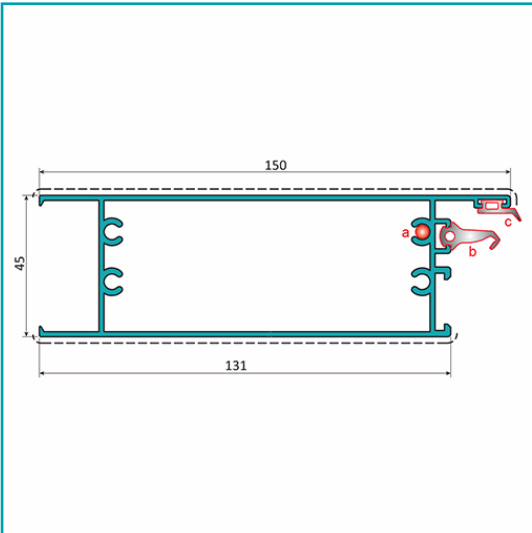

FICHA TÉCNICA

Zocalo Inferior Puerta. Espesor 1.6 Mm. Largo 5.85 Mts. Acabado Lacado Blanco.

CÓDIGO:

U024 - WHITE

Zocalo inferior de puerta 45x150 mm			
Código: U024		Peso (kg/m): 1.959	
Perimetro Total (mm): 878		Espesor general = 1.6	
Perimetro Ext. (mm): 497		Aleación-Temple = 6063 T5	
a	Tornillo R/Ch D-6.3	b	UI001
c	UI003	d	---

Acabados disponibles:

Anodizado natural	Lacado Blanco	Anodizado Negro	Anodizado Bronce	Lacado texturizado Gris oscuro	Lacado de madera

LONGITUD 5.85 MTS

*Consultar disponibilidad de diferentes acabados.

Código de producto: U024 - WHITE

Marca: CARBONE

Peso (Kg): 12.2 Kg

Tipo: Serie Perimetral Abatible de 45 mm

Zocalo inferior de puerta 45x150 mm			
Código: U024		Peso (kg/m): 1.959	
Perimetro Total (mm): 878		Espesor general = 1.6	
Perimetro Ext. (mm): 497		Aleación-Temple = 6063 T5	
a	Tornillo R/Ch D-6.3	b	UI001
c	UI003	d	---

Acabados disponibles:

LONGITUD 5.85 MTS

*Consultar disponibilidad de diferentes acabados.