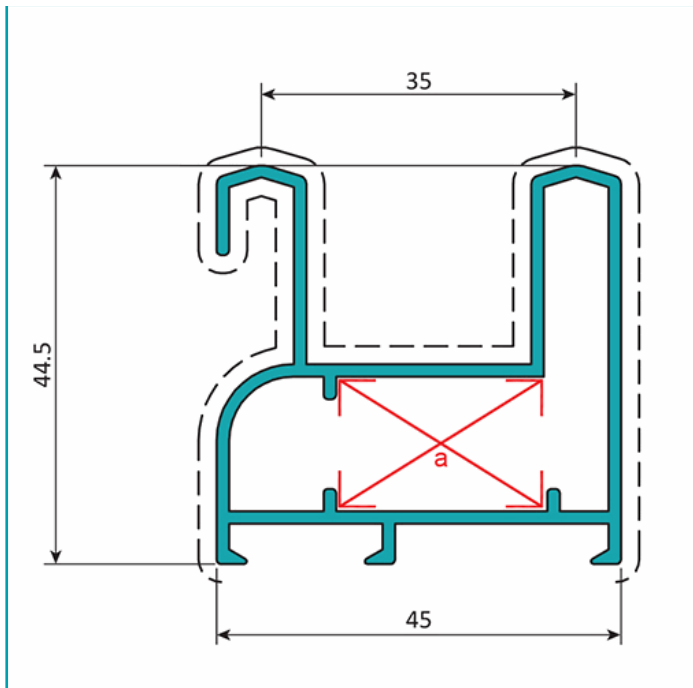

FICHA TÉCNICA

Marco Perimetral 2 Carriles 45 Mm. Espesor 1.4 Mm. Largo 5.85 Mts. Acabado Lacado Gris Oscuro Texturizado. (D3-P1-A1-06-05)

CÓDIGO:

U001 - DARK GRAY

| Marco perimetral 2 carriles 45 mm | | | |
|-----------------------------------|-------|---------------------------|-----|
| Código: U001 | | Peso (kg/m): 0.835 | |
| Perimetro Total (mm): 441 | | Espesor general = 1.4 | |
| Perimetro Ext. (mm): 273 | | Aleación-Temple = 6063 T5 | |
| a | UA002 | b | --- |
| c | --- | d | --- |

LONGITUD 5.85 MTS

*Consultar disponibilidad de diferentes acabados.

Código de producto: U001 - DARK GRAY

Marca: CARBONE

Peso (Kg): 5.5 Kg

Tipo: Serie Perimetral de 70 mm

| Marco perimetral 2 carriles 45 mm | | | |
|-----------------------------------|-------|---------------------------|-----|
| Código: U001 | | Peso (kg/m): 0.835 | |
| Perimetro Total (mm): 441 | | Espesor general = 1.4 | |
| Perimetro Ext. (mm): 273 | | Aleación-Temple = 6063 T5 | |
| a | UA002 | b | --- |
| c | --- | d | --- |

LONGITUD 5.85 MTS

*Consultar disponibilidad de diferentes acabados.