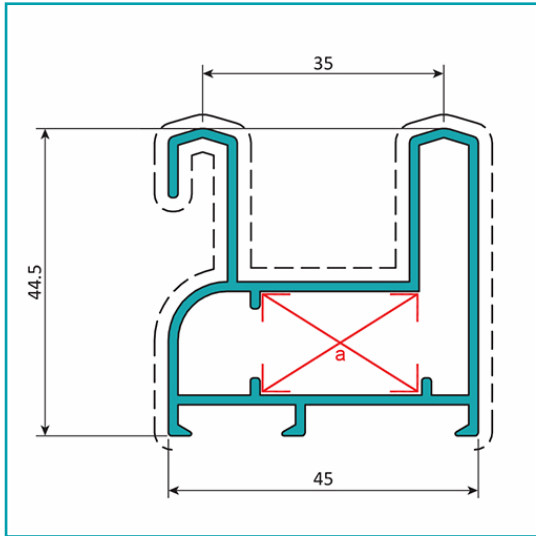

FICHA TÉCNICA

Marco Perimetral 2 Carriles 45 Mm. Espesor 1.4 Mm. Largo 5.85 Mts. Acabado Lacado Gris Oscuro Texturizado. (D3-P1-A1-06-05)

CÓDIGO:

U001 - DARK GRAY

| Marco perimetral 2 carriles 45 mm | | | |
|-----------------------------------|-------|---------------------------|-----|
| Código: U001 | | Peso (kg/m): 0.835 | |
| Perimetro Total (mm): 441 | | Espesor general = 1.4 | |
| Perimetro Ext. (mm): 273 | | Aleación-Temple = 6063 T5 | |
| a | UA002 | b | --- |
| c | --- | d | --- |

LONGITUD 5.85 MTS

*Consultar disponibilidad de diferentes acabados.

Código de producto: U001 - DARK GRAY

Marca: CARBONE

Peso (Kg): 5.5 Kg

Tipo: Serie Perimetral de 70 mm

| Marco perimetral 2 carriles 45 mm | | | |
|-----------------------------------|-------|---------------------------|-----|
| Código: U001 | | Peso (kg/m): 0.835 | |
| Perimetro Total (mm): 441 | | Espesor general = 1.4 | |
| Perimetro Ext. (mm): 273 | | Aleación-Temple = 6063 T5 | |
| a | UA002 | b | --- |
| c | --- | d | --- |

LONGITUD 5.85 MTS

*Consultar disponibilidad de diferentes acabados.