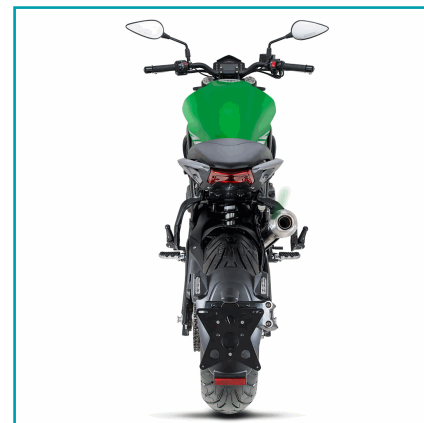

**CÓDIGO:**  
**MO-M-752S-GREEN**

## FICHA TÉCNICA

Benelli 752S 750Cc Color Verde Motor Bicilindrico Paralelo Enfriado Por Liquido Inyec Elect 2 Cuerpos 8Val Dohc 56Kw(75Hp) A 8000Rpm 67Nm A 6500Rpm 6 Vel Euro4 Tanque 14.5L Encend Elect Frenos Disco Brembo Susp Del. Invertida 117Mm.

**Código de producto:** MO-M-752S-GREEN

**Garantía:** 12 meses

**Marca:** BENELLI

**Peso (Kg):** 1000 Kg

## INFORMACIÓN ADICIONAL

El 752S De Benelli Ofrece Emociones Deportivas Sin Sacrificar La Comodidad Durante Todo El Día Ni El Estilo Musculoso .

Una Motocicleta Superior Para Ciclistas De Todo El Espectro , La 752S Es Una Emoción Sobre Dos Ruedas, Ya Sea Abriéndose Camino, Atravesando El Tráfico De La Ciudad O Simplemente Estacionada Frente A Los Admiradores .