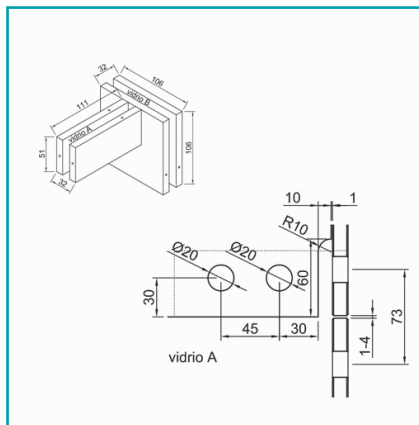

CÓDIGO:
L-1320

FICHA TÉCNICA

Conector 4 Paneles Con Aleta.

Código de producto: L-1320

Marca: CARBONE

Peso (Kg): 1.186 Kg

Tipo: Herrajes Fachadas Patch Fittings

INFORMACIÓN ADICIONAL

Conector 4 Paneles Con Aleta.