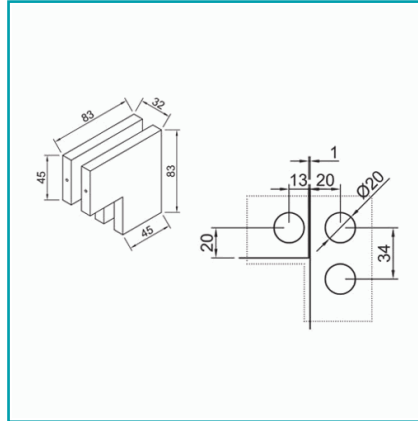

CÓDIGO:
L-1314A-SSS

FICHA TÉCNICA

Conector Superior En "L" Chico. Satinado.

Código de producto: L-1314A-SSS

Marca: CARBONE

Peso (Kg): 0.4 Kg

Tipo: Herrajes Fachadas Patch Fittings

INFORMACIÓN ADICIONAL

Conector Superior En "L" Chico. Satinado.