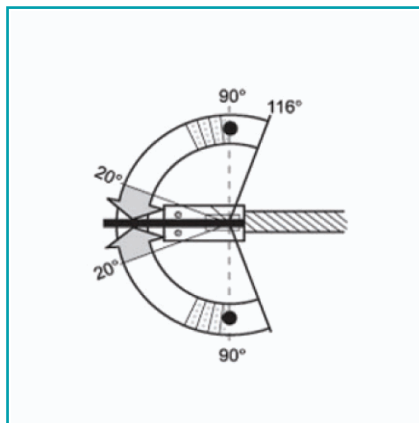

## FICHA TÉCNICA

Cierra Puerta De Piso Para 120 Kilos, Puertas De Hasta 1,10 Mts De Largo.  
Tapa Acabado Brillante. 500.000 Ciclos. Perno Aleman.

**CÓDIGO:**  
**L-1085-PSS**

**¿Dónde usarlo?:** Para aplicaciones de uso arquitectónico

**Alto (cm):** 5.6 cm

**Ancho máximo de la puerta hasta:** 110 cm

**Cantidad x Empaque:** 1

**Características:** Velocidad de cierre regulable.

**Características 3:** Económica

**Código de producto:** L-1085-PSS

**Presentación:** Caja

**Profundidad (cm):** 42

**Rango cierre:** Desde 20° de abierto

**Acabado de Covertor:** Espejo

**Ancho (cm):** 13.2 cm

**Angulo Retención:** 90°

**Capacidad:** Soporta un peso Hasta 120 Kg por hoja.