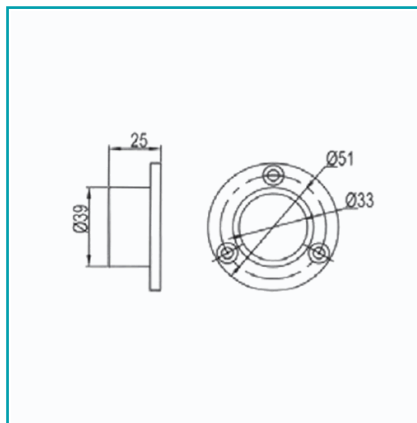

FICHA TÉCNICA

Flange Para Anclar Tubo 1 1/4" A La Pared Ss304 Satinado.

CÓDIGO:
K-GD408

Código de producto: K-GD408

Marca: CARBONE

Peso (Kg): 0.163 Kg

Tipo: Sistema Herrajes División Baño Publico

INFORMACIÓN ADICIONAL

Flange Para Anclar Tubo 1 1/4" A La Pared Ss304 Satinado.