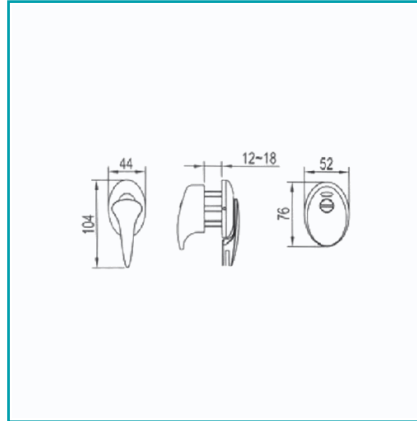

FICHA TÉCNICA

Cerrojo Puerta Ss304 Satinado.

CÓDIGO:
K-GD405

Código de producto: K-GD405

Marca: CARBONE

Peso (Kg): 0.4 Kg

Tipo: Sistema Herrajes División Baño Publico

INFORMACIÓN ADICIONAL