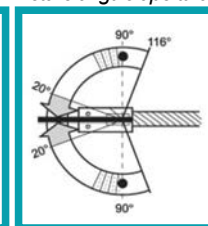

FICHA TÉCNICA

Cierrapuertas de piso económico

Carbone Hardware

DESCRIPCIÓN

Cierrapuertas de piso económico para trabajo pesado con velocidad de cierre regulable, para puertas de hasta 110 cm de ancho, retención en 90°. Peso máximo de la puerta 120 Kg. Incluye embellecedor acabado espejo. *Para acabado satinado comprar L-1085-COVER*

CÓDIGO

L-1085-PSS

Detalle Medidas

Detalle angulo apertura

Hasta
110cm

120
Kg

Marca: Carbone Hardware

Largo: 27,8 cm

Alto: 6,8 cm

Ancho: 13,2 cm

Retención: en 90°

Angulo de freno final: 20°

Peso máximo puerta: 120 Kg.

Ancho máximo puerta: 110 cm

Acabado: Brillante

Procedencia: Importado