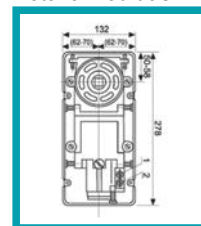

FICHA TÉCNICA

Cierrapuertas de piso económico

Carbone Hardware

DESCRIPCIÓN

Cierrapuertas de piso económico para trabajo pesado con velocidad de cierre regulable, para puertas de hasta 110 cm de ancho, retención en 90°. Peso máximo de la puerta 120 Kg. Incluye embellecedor acabado espejo. *Para acabado satinado comprar L-1085-COVER*

CÓDIGO

L-1085-PSS

Detalle Medidas

Detalle angulo apertura

Hasta
110cm

120
Kg

Marca: Carbone Hardware

Largo: 27,8 cm

Alto: 6,8 cm

Ancho: 13,2 cm

Retención: en 90°

Angulo de freno final: 20°

Peso máximo puerta: 120 Kg.

Ancho máximo puerta: 110 cm

Acabado: Brillante

Procedencia: Importado

Velocidad de cierre regulable.

Retención en 90°.

Peso máximo de la puerta 120 kg.

Ancho máximo de la puerta hasta 110cm