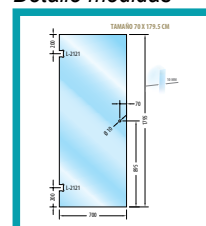

FICHA TÉCNICA

Puerta de baño templada 10 mm de botón

Carbone QuickGlass

DESCRIPCIÓN

Puerta de baño templada 10 mm de botón compatible con las bisagras de baño L-2121. De 70 x 179.5 cm con esquinas tocadas. Accesorios no incluidos, se venden por separado. Puertas en stock para entrega inmediata

CÓDIGO

G14.5

Accesorios

Detalle medidas

Marca: Carbone QuickGlass

Espesor: 10 mm

Alto: 179.5 cm

Ancho: 70 mm

Saque Bisagra: Para bisagra L-2121

Saque Boton: Para boton sencillo Ø 10 mm

Procedencia: Importado