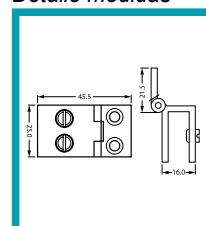

FICHA TÉCNICA

Producto: **Bisagra muro-vidrio 90 grados (par)**

DESCRIPCIÓN: Bisagra muro-vidrio 90 grados de acabado cromado para vidrios de 6 - 8 mm. De un alto de 16 mm un ancho de 25 mm y un largo en su placa de 21.5 mm. Tiene 2 perforaciones avellanadas para fijar a muro. Incluye 2 tornillos prensa para sujetar el vidrio a la bisagra y 2 tornillos para instalación al muro. Capacidad de 10 Kg. el par

CÓDIGO: C-C3010B-06M/GW/90

Detalle medidas

Marca: Carbone Display Hardware

Alto: 16 mm

Ancho: 25 mm

Largo Placa: 21.5 mm

Para vidrio: 6 - 8 mm

Perforaciones: 2 avellanadas

Incluye: 2 tornillos prensa para sujetar el vidrio a la bisagra y 2 tornillos para instalación al muro.

Capacidad: 10 Kg.

Acabado: Cromado

Procedencia: Importado