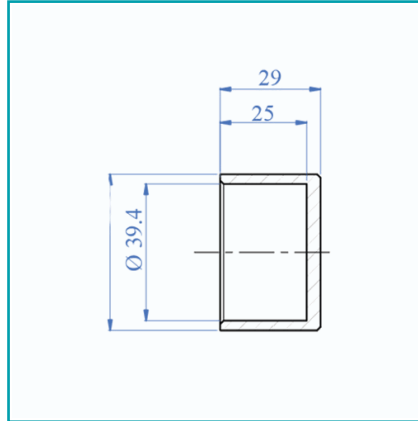

## FICHA TÉCNICA

Tapa Plana Para Madera.

**CÓDIGO:**  
**E4265**

**Código de producto:** E4265

**Marca:** CARBONE

**Peso (Kg):** 0.09 Kg

**Tipo:** Barandas Combinadas Acero y Madera