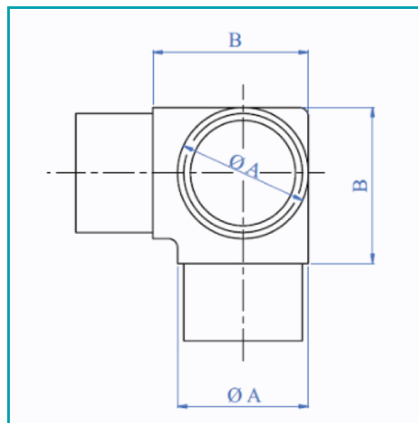

CÓDIGO:
E203/38.1

FICHA TÉCNICA

Conector "T" Esquinero Para Tubo De 1 1/2".

Código de producto: E203/38.1

Marca: CARBONE

Peso (Kg): 0.27 Kg

Tipo: Barandas Tubo Redondo Satinado

INFORMACIÓN ADICIONAL

Conector "T" Esquinero Para Tubo De 1 1/2".