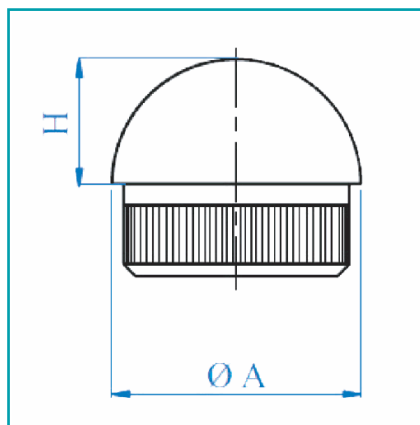

## FICHA TÉCNICA

Tapa Semiesferica Con Diseno Circular Para Tubo De 42.4Mm.

**CÓDIGO:**  
**E011**

**Código de producto:** E011

**Marca:** CARBONE

**Peso (Kg):** 0.23 Kg

**Tipo:** Barandas Tubo Redondo Satinado

## INFORMACIÓN ADICIONAL

Tapa Semiesferica Con Diseno Circular Para Tubo De 42.4Mm.