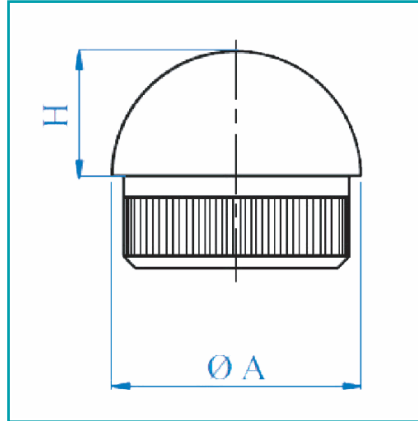

FICHA TÉCNICA

Tapa Semiesferica Con Diseno Circular Para Tubo De 42.4Mm.

CÓDIGO:
E011

Código de producto: E011

Marca: CARBONE

Peso (Kg): 0.23 Kg

Tipo: Barandas Tubo Redondo Satinado