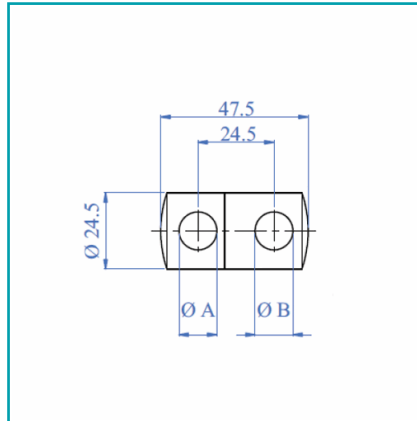

FICHA TÉCNICA

Soporte Doble Para Tubo De 12.2Mm.

CÓDIGO:
E006966

Código de producto: E006966

Marca: CARBONE

Peso (Kg): 0.1 Kg

Tipo: Barandas Tubo Redondo Satinado

INFORMACIÓN ADICIONAL

Soporte Doble Para Tubo De 12.2Mm.