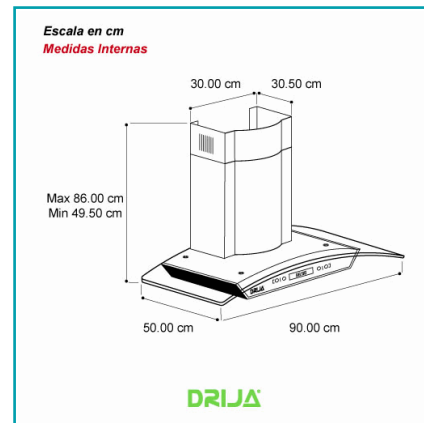

## FICHA TÉCNICA

Extractor De Grasa Prisma Touch 90. Estilo Chimenea, Vidrio Templado Curvo. Luz Led. Pantalla Lcd Con Reloj Digital.

**CÓDIGO:**  
**DR15**

**\*Nombre:** Extractor de Grasa

**Cantidad x Empaque:** 1

**Capacidad:** Capacidad de Extracción hasta 500m<sup>3</sup>/h

**Código de producto:** DR15

**Garantía:** 1 año

**Incluye:** 2 piezas de Chimenea, 1 Tubo de Escape al Exterior (instalación opcional)

**Marca:** DRIJA

**Material:** Acero Inoxidable 304

**Modelo:** PRISMA TOUCH 90

**Peso (Kg):** 20.2 Kg

**Potencia:** 130 Watts

**Presentación:** Caja

**Procedencia:** Importado

**Se vende por:** Unidad

**Tipo:** Campanas extractores

**DRIJA**

**Escala en cm**  
**Medidas Internas**

**DRIJA**