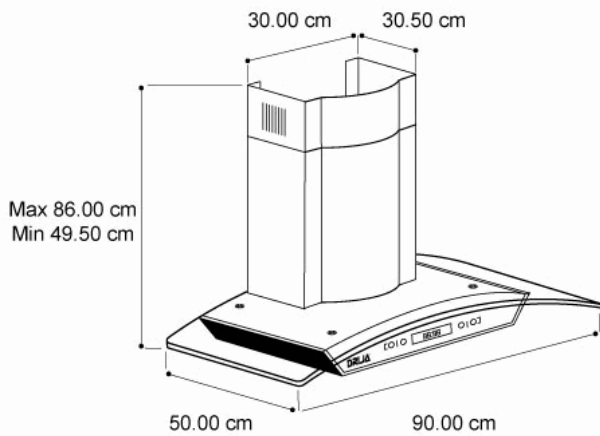

**Datos De Consumo**

- Capacidad De Extracción Hasta 500M3/H
- Alimentación 110V-120V – 60 Hz
- 130 Watts

**Contiene:**

- 2 Piezas De Chimenea
- 1 Tubo De Escape Al Exterior (Instalación Opcional)

**DRIJA**

**DRIJA**

**Escala en cm**  
**Medidas Internas**

**DRIJA**