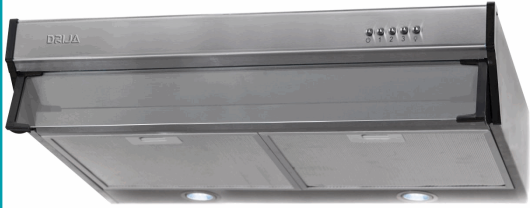

FICHA TÉCNICA

Extrator De Grasa (Compacta 76 Acero) 76Cm Acero Compacta Lampara Led 110V.

CÓDIGO:
DR06

Código de producto: DR06

Garantía: 1 año

Marca: DRIJA

Peso (Kg): 8.55 Kg

Tipo: Campanas extractores