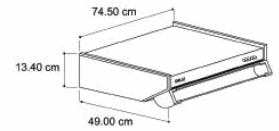

Compacta 76