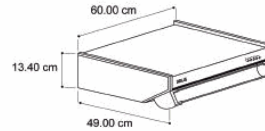

DRIJA

Extractores de Grasa **12** MESES DE GARANTÍA
Tipo Compactos

Compacta 60 / Compacta 76

CARACTERÍSTICAS

DETALLES TÉCNICOS

Datos de Consumo

Compacta 60