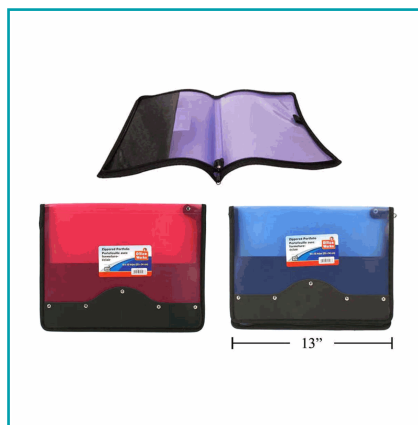

FICHA TÉCNICA

Portafolio De Plástico Con Cierre De 10X13 " (1Pza) (Viene En Colores Variados Al Azar)

CÓDIGO:

CA0157-20497

Alto (cm): 33.999932

Ancho (cm): 1.999996

Código de producto: CA0157-20497

Embalaje de proveedor: 12/24

Largo (Paquete) cm: 25.999948

Marca: Office works

NOTA IMPORTANTE:: Viene en colores Surtidos de fabrica. Le puede llegar CUALQUIER color al AZAR según la disponibilidad de almacén

Peso (Kg): 0.52382

Tipo: Folders - Carpetas

INFORMACIÓN ADICIONAL

Portafolio De Plástico Con Cierre De 10X13 "" (1Pza) (Viene En Colores Variados Al Azar)

Nota Importante: Viene En Colores Surtidos De Fabrica. Le Puede Llegar Cualquier Color Al Azar Según La Disponibilidad De Almacén