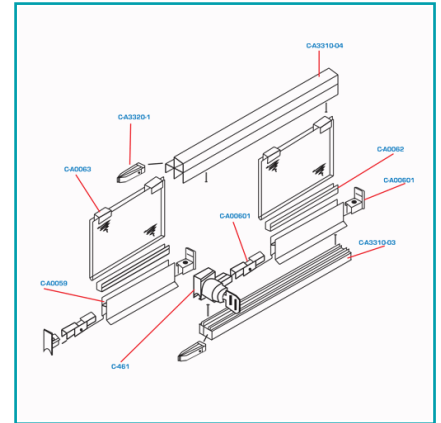

CÓDIGO:
C-C461

FICHA TÉCNICA

Cerradura Especial Para Perfil C-A0059. Sirve Para Derecha O Izquierda. 2 Llaves.

Código de producto: C-C461

Marca: ARMSTRONG

Peso (Kg): 0.11 Kg

Tipo: Cerraduras de Vitrinas

INFORMACIÓN ADICIONAL

Cerradura Especial Para Perfil C-A0059. Sirve Para Derecha O Izquierda. 2 Llaves.