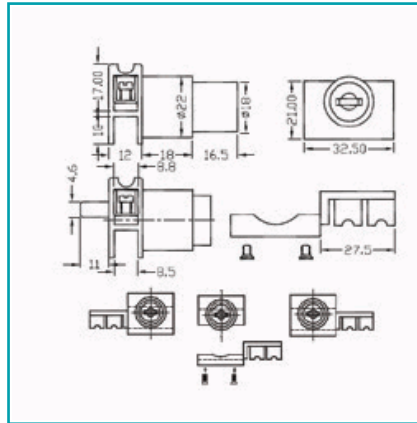

CÓDIGO:
C-C461

FICHA TÉCNICA

Cerradura Especial Para Perfil C-A0059. Sirve Para Derecha O Izquierda. 2 Llaves.

Código de producto: C-C461

Marca: ARMSTRONG

Peso (Kg): 0.11 Kg

Tipo: Cerraduras de Vitrinas

INFORMACIÓN ADICIONAL

Cerradura Especial Para Perfil C-A0059. Sirve Para Derecha O Izquierda. 2 Llaves.