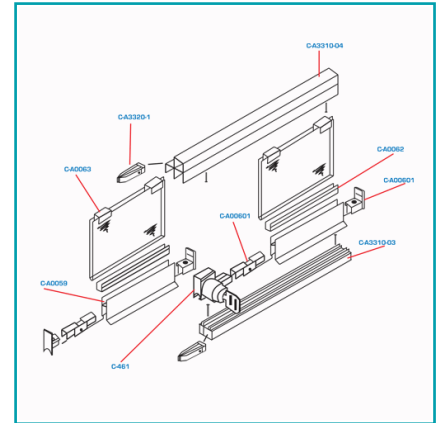

**CÓDIGO:**  
**C-A0061C-461**

## FICHA TÉCNICA

Tapita Para Perfil C-A0059. Cromada.

**Código de producto:** C-A0061C-461

**Marca:** ARMSTRONG

**Peso (Kg):** 0.01 Kg

**Tipo:** Puertas Corredizas para vitrinas

## INFORMACIÓN ADICIONAL

Tapita Para Perfil C-A0059. Cromada.