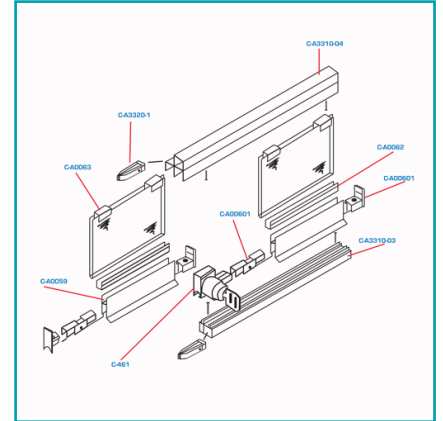

CÓDIGO:
C-A0061C-461

FICHA TÉCNICA

Tapita Para Perfil C-A0059. Cromada.

Código de producto: C-A0061C-461

Marca: ARMSTRONG

Peso (Kg): 0.01 Kg

Tipo: Puertas Corredizas para vitrinas