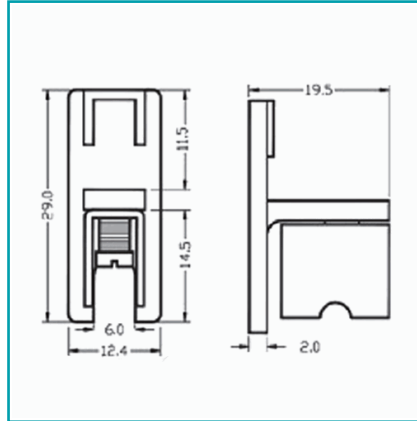

CÓDIGO:
C-A0061C-461

FICHA TÉCNICA

Tapita Para Perfil C-A0059. Cromada.

Código de producto: C-A0061C-461

Marca: ARMSTRONG

Peso (Kg): 0.01 Kg

Tipo: Puertas Corredizas para vitrinas