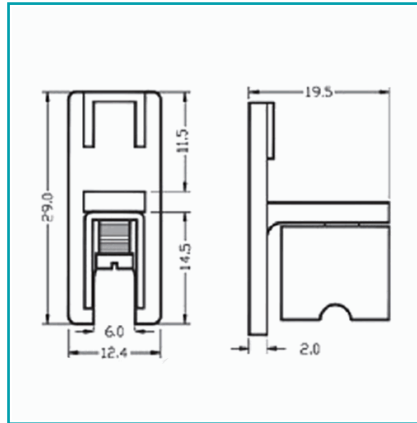

**CÓDIGO:**  
**C-A0061C-461**

## FICHA TÉCNICA

Tapita Para Perfil C-A0059. Cromada.

**Código de producto:** C-A0061C-461

**Marca:** ARMSTRONG

**Peso (Kg):** 0.01 Kg

**Tipo:** Puertas Corredizas para vitrinas