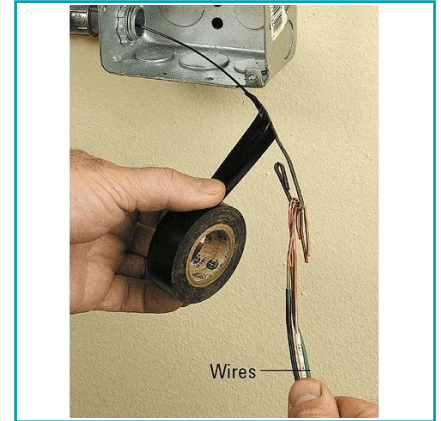

## FICHA TÉCNICA

Cinta Para Alambrear De 15 Metros Con Caja Plastica. Alambre De 1.5 Mm De Espesor Color Negro. Electricista

**Código de producto:** BAM208

**Marca:** KATZCO

**Peso (Kg):** 0.771 Kg

**Tipo:** Consumibles Eléctricos

## INFORMACIÓN ADICIONAL

Cinta Para Alambrear De 15 Metros Con Caja Plastica. Alambre De 1.5 Mm De Espesor Color Negro. Electricista