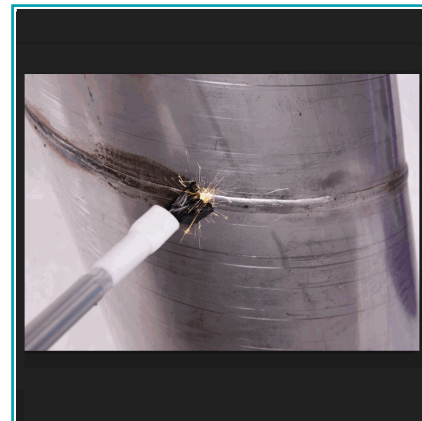

## FICHA TÉCNICA

Antorcha Especial Para Electropulido Con Brochas De Carbon Y Acido Fosforico Compatible Con Las Maquinas Carbone Dinse 35-70 Amp Cepillo Electropulido Para Limpiar Soldaduras Al Instante

**CÓDIGO:**  
**B238**

**Código de producto:** B238

**Garantía:** 3 meses

**Marca:** CARBONE

**Peso (Kg):** 0.62 Kg

**Tipo:** Limpieza de Soldadura Electropulido

## INFORMACIÓN ADICIONAL

Antorcha Especial Para Electropulido Con Brochas De Carbon Y Acido Fosforico Compatible Con Las Maquinas Carbone Dinse 35-70 Amp Cepillo Electropulido Para Limpiar Soldaduras Al Instante