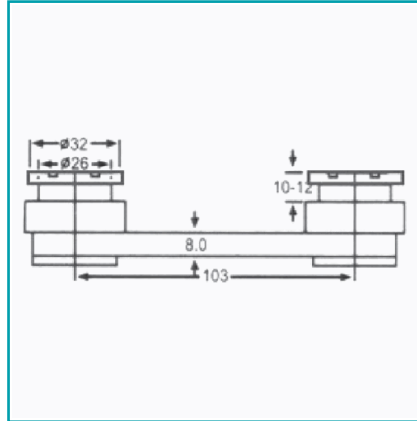

FICHA TÉCNICA

Conector Vidrio - Vidrio.

CÓDIGO:
A8300D-8

Código de producto: A8300D-8

Marca: CARBONE

Peso (Kg): 0.37 Kg

Tipo: Herrajes Fachadas Patch Fittings