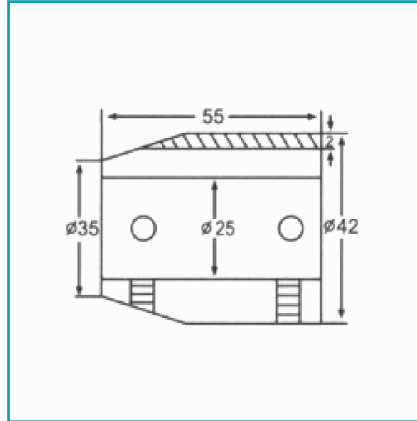

FICHA TÉCNICA

Conector De Tubo A Pared

CÓDIGO:
A8300A-8

Código de producto: A8300A-8

Marca: CARBONE

Peso (Kg): 0.33 Kg

Tipo: Herrajes Fachadas Patch Fittings