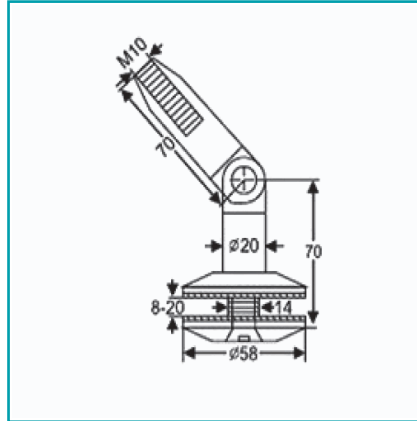

**CÓDIGO:**  
**A8200A-2**

## FICHA TÉCNICA

Conector Canopy.

**Código de producto:** A8200A-2

**Marca:** CARBONE

**Peso (Kg):** 0.49 Kg

**Tipo:** Sistema Canopy