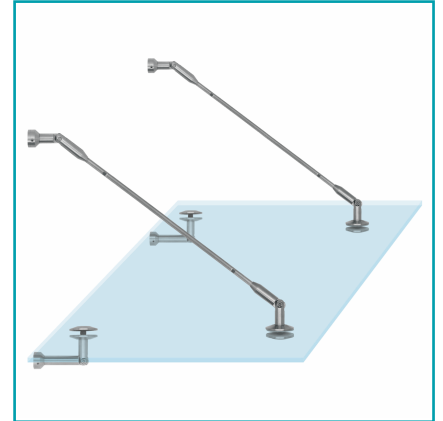

**CÓDIGO:**  
**A8200A-2**

## FICHA TÉCNICA

Conector Canopy.

**Código de producto:** A8200A-2

**Marca:** CARBONE

**Peso (Kg):** 0.49 Kg

**Tipo:** Sistema Canopy

## INFORMACIÓN ADICIONAL

Conector Canopy.