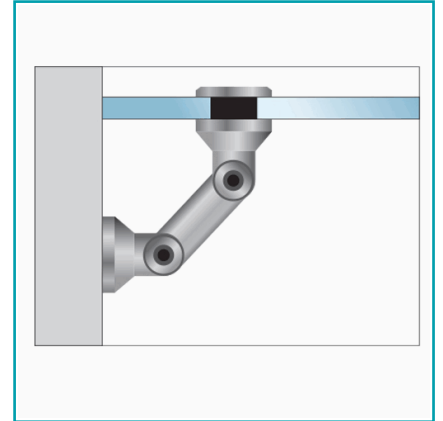

**CÓDIGO:**  
**A8000A-2**

## FICHA TÉCNICA

Conector Muro - Vidrio

**Código de producto:** A8000A-2

**Marca:** CARBONE

**Peso (Kg):** 0.42 Kg

**Tipo:** Conectores - Channels y Fijadores