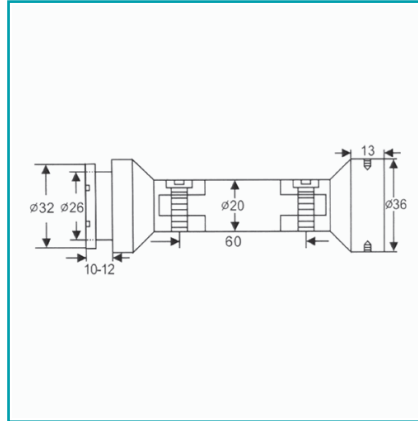

**CÓDIGO:**  
**A8000A-2**

## FICHA TÉCNICA

Conector Muro - Vidrio

**Código de producto:** A8000A-2

**Marca:** CARBONE

**Peso (Kg):** 0.42 Kg

**Tipo:** Conectores - Channels y Fijadores